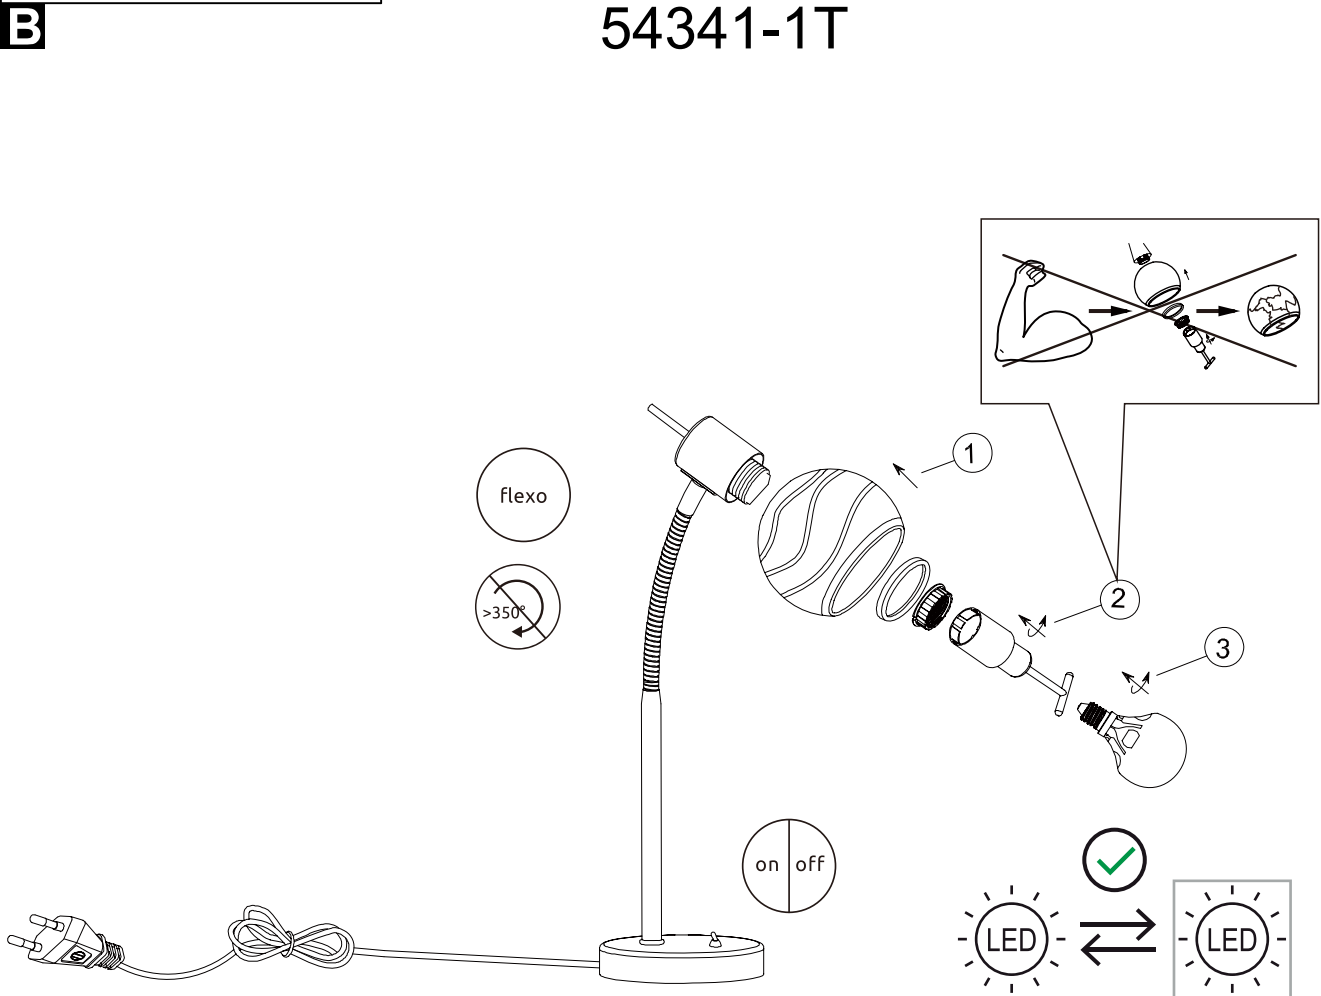

GLOBO

LIGHTING

www.globo-lighting.com

54341-1T

GLOBO Handels GmbH
Gewerbestr. 3
A-9184 Sankt Peter AUSTRIA

DEU:

Dieses Produkt enthält eine Lichtquelle der Energieeffizienzklasse <G>.

GBR: